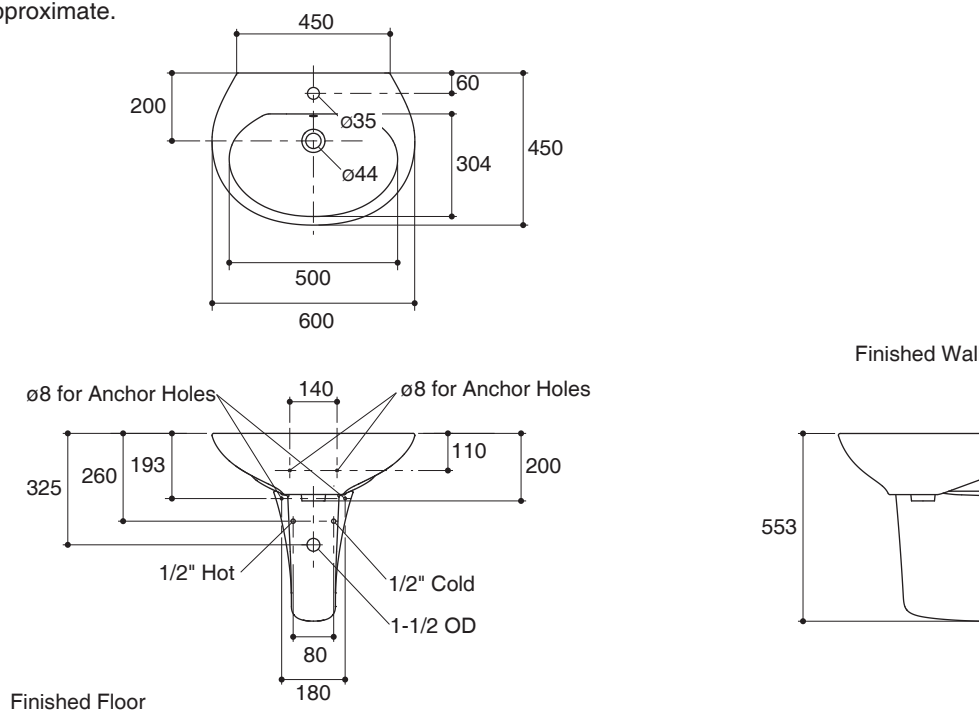

### Features

- Vitreous china
- Semi-Pedestal lavatory
- Single-hole
- With overflow
- 600 x 450 x 553 mm

### Technical Information

Fixture:	
Water depth	105 mm
Drain hole	44 mm D.
*Approximate measurements for comparison only.	

### Specified Model

Model	Description	Color/Finished
K-11016X-1	Tomtomm basin, single-hole	WK: White
K-10992X	Tomtomm semi-pedestal	WK: White

Dimensions are approximate.  
Unit: mm

Note: The recommended dimension for installation can be adjusted according to user preferences and layout.

### คุณลักษณะ

- สุขภัณฑ์เซรามิกประเภทวิเทรียสไชน่า (Vitreous china)
- ติดตั้งแบบแขวนพร้อมขารองอ่างแบบตั้งลอย
- แบบเจาะรูเดี่ยว
- พร้อมรูน้ำล้น
- 600 x 450 x 553 มม.