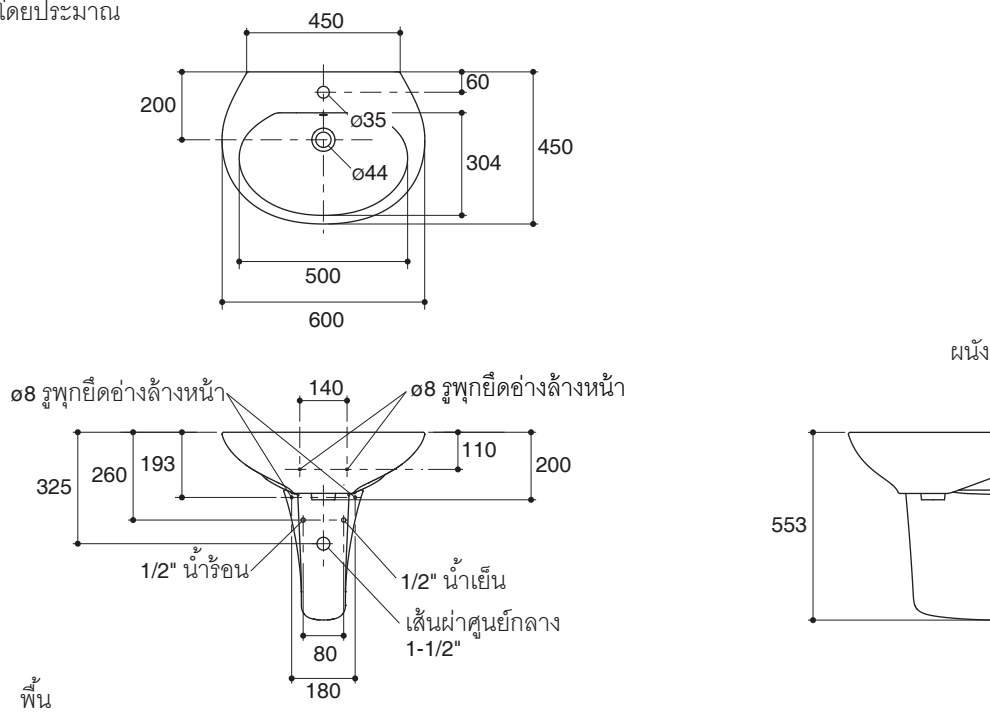

รุ่นผลิตภัณฑ์

รุ่น	ชื่อผลิตภัณฑ์	สี/วัสดุเคลือบผิว
K-11016X-1	อ่างล้างหน้า แบบเจาะรูเดี่ยว รุ่น ทอมทอม	WK: สีขาว
K-10992X	ขารองอ่างแบบตั้งลอย รุ่น ทอมทอม	WK: สีขาว

ขนาดระยะแสดงค่าโดยประมาณ

หน่วย: มม.